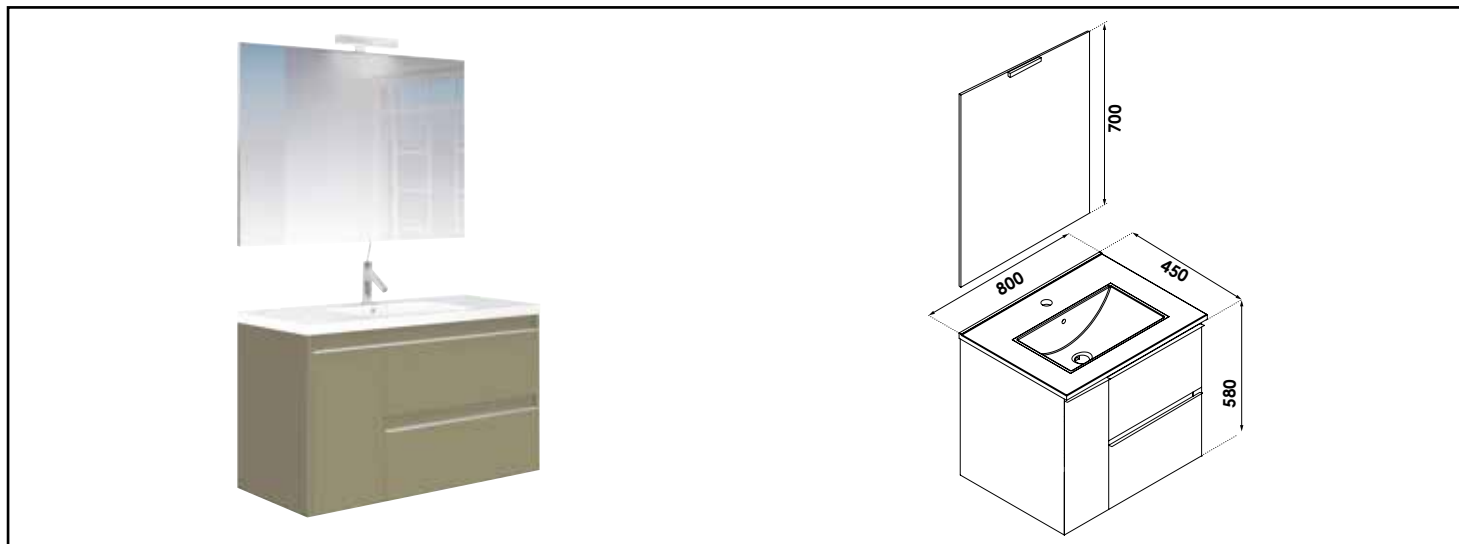

Référence : **401512041**

MEUBLE COMPLET BOSTON AVEC MIROIR SUSPENDUS - LARG. 80CM - COLORIS VERT MENTHE

CARACTÉRISTIQUES

Meuble à suspendre finition Vert menthe, avec plan céramique blanche simple vasque intégrée avec trop plein ;
 profondeur : 46cm
 Dimensions : Largeur : 80cm x Profondeur : 45cm x Hauteur : 58cm
 Corps de meuble avec vide sanitaire
 Plan céramique blanc extra-plat, épaisseur : 18mm
 Dimension de la cuve : 450x255x120mm
 Structure du caisson (façade et corps) en panneaux de particules revêtu MDF, épaisseur : 16mm
 2 tiroirs et 1 porte en panneau de particules à ouverture totale et fermeture amortie
 Poignées en aluminium chromé
 1 miroir simple à suspendre avec spot LED classe 2 IP44, hauteur : 70cm
 2 points de fixation murale
 Accessoires en options : pieds réglables en hauteur : de 29 à 31cm
 Livré pré-monté, sans robinetterie, sans visserie de fixation murale, sans vidage
 Fabrication européenne
 Norme PEFC
 Ecotaxe en sus